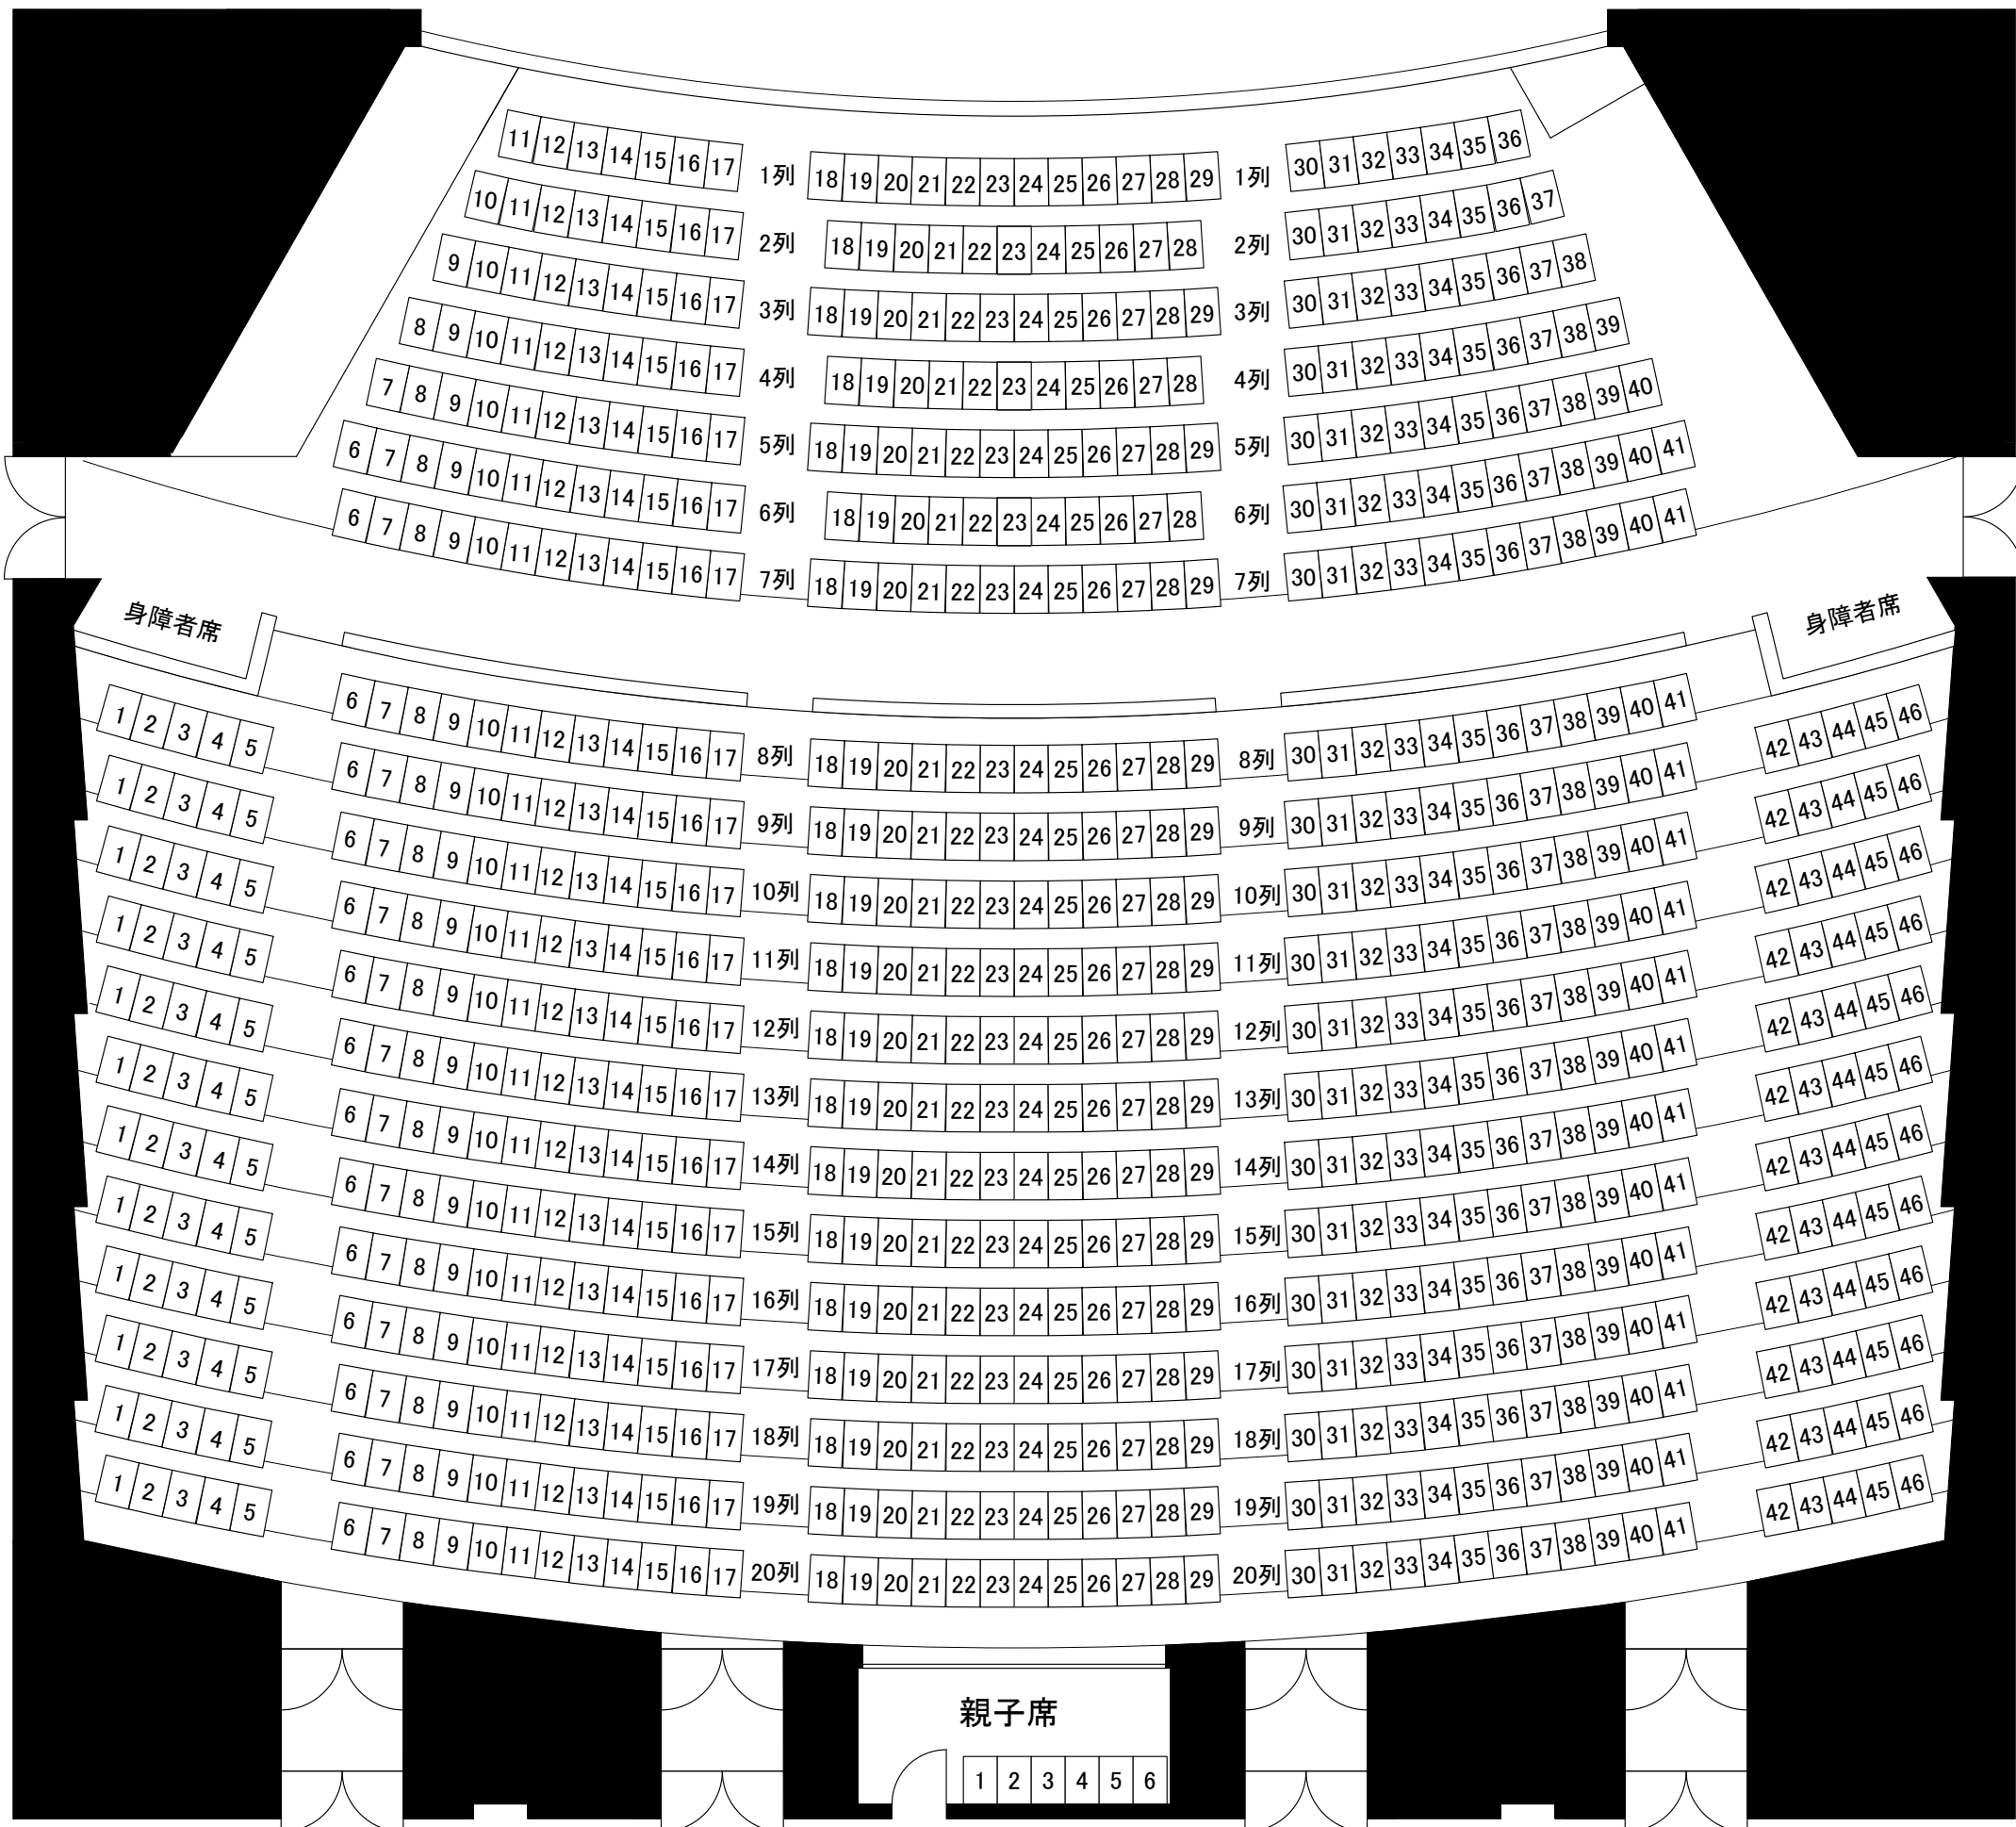

サハトベに花ホール座席表

舞 台

座席数 807席

その他 身障者席 4席

親子席 6席

取り外し可能な座席 46席

1列 11番 ~ 1列 36番 26席

2列 10、11番、36、37番 4席

3列 9、10番、37、38番 4席

4列 8、9番、38、39番 4席

5列 7、8番、39、40番 4席

6列 6、7番、40、41番 4席